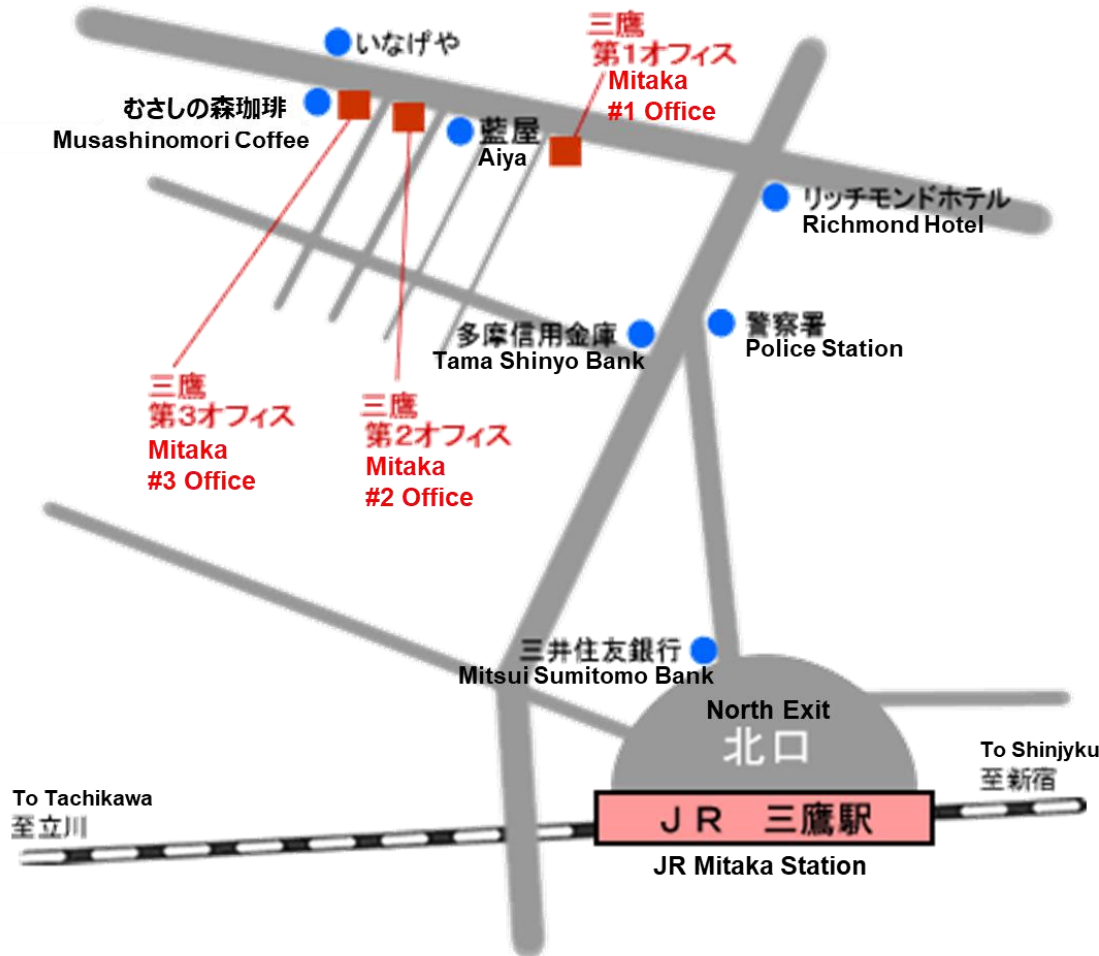

本社 アクセスマップ

Access Map of Head Office

※JR三鷹駅より徒歩10分
10 min walking distance from JR Mitaka Station

株式会社すかいらーくホールディングス
株式会社すかいらーくレストランツ

第3オフィス

東京都武蔵野市西久保1-25-8
TEL: 0422-51-8111 (代)

第2オフィス

東京都武蔵野市西久保1-20-8